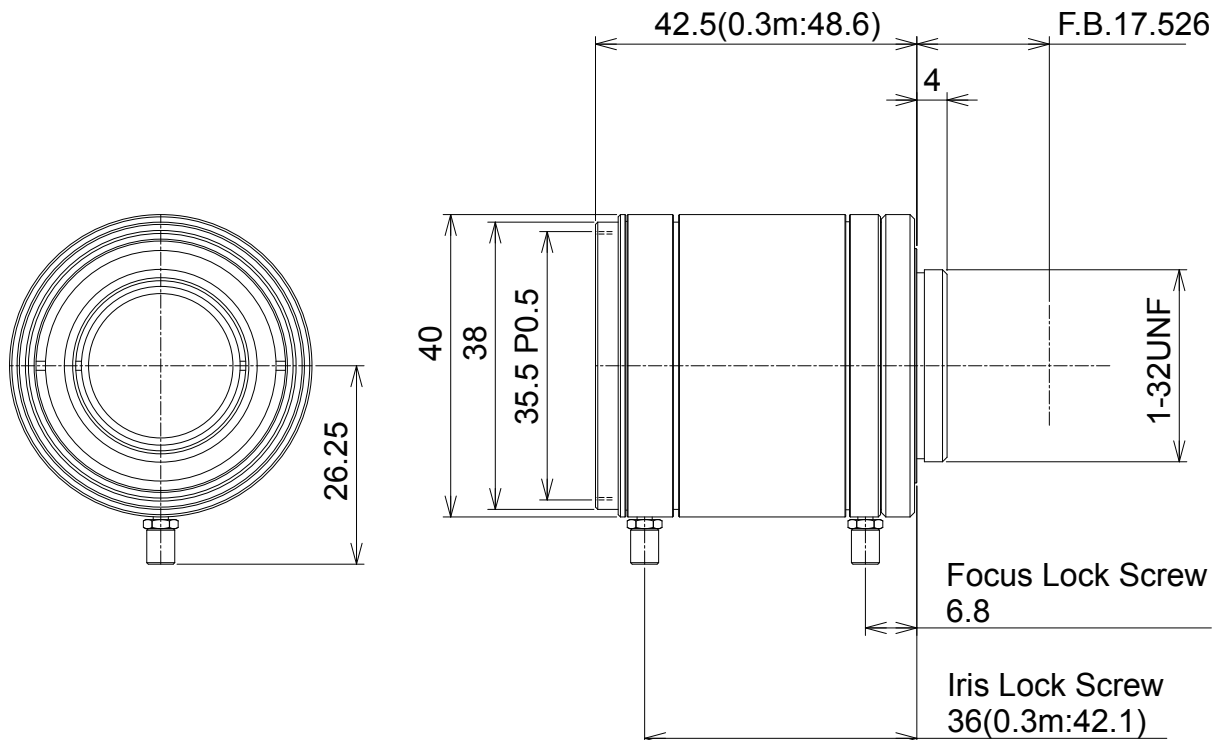

# VHF35M-MP SW R

【仕様】1.1インチメガピクセルカメラ対応 単焦点レンズ

イメージサイズ： (1.1)

焦点距離：	35mm	バックフォーカス：	185mm (h A ir)
最大口径比：	1:1.4	フランジバック：	17.526mm
絞り：	F1.4~ 22	操作： フォーカス：	手動
包括角度：	H22.9° × V17.2° (D28.6°)	アイリス：	手動
最大画面寸法：	14.1× 10.6mm ( 17.6mm)	作動温度範囲：	-10 ~ +50
至近距離：	0.3m (前玉面より)	マウント：	C-マウント
光学歪み：	-1.7% (最至近)	フィルター取付径：	35.5mm P0.5
	-1.2% ( )	大きさ：	40× 42.5mm
TV歪み：	-0.5% (最至近)	質量：	約 129g
	-0.4% ( )		

【構成】

- レンズ……………1
- レンズキャップ……………1
- ダストキャップ……………1

波長(μm)	フランジバック(mm)
0.9	17.736
1.1	17.870
1.3	18.014
1.5	18.173
1.7	18.354

フランジバックの変化に伴い至近距離も変化いたします。

【外観図】

Unit:mm